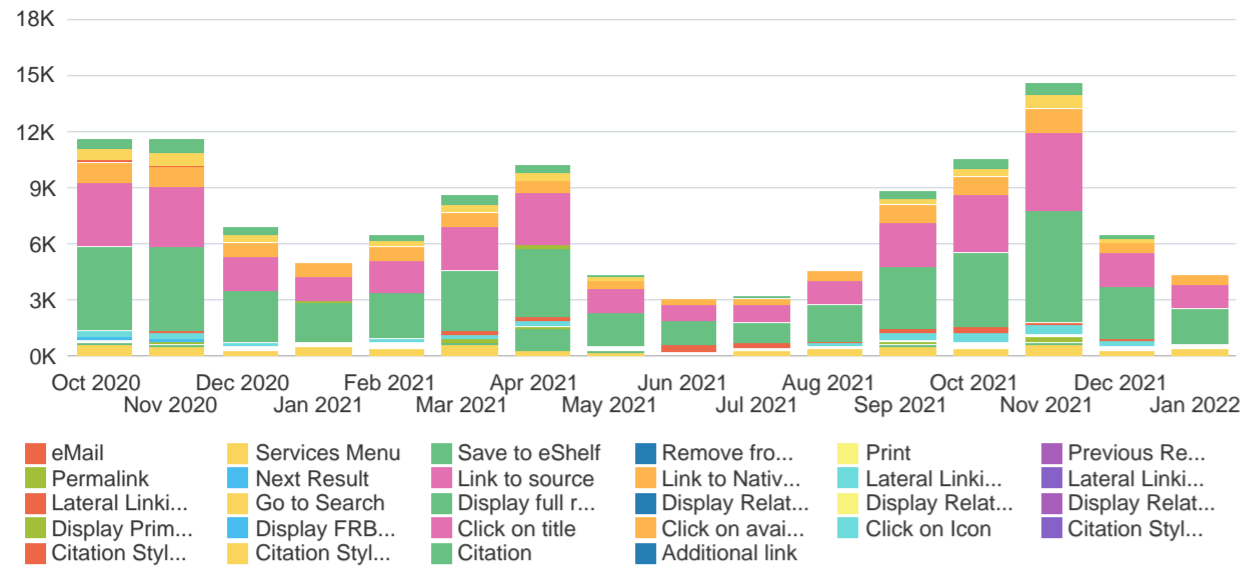

Document Level Actions

- eMail
- Permalink
- Lateral Linking
- Display Prim...
- Citation Styl...
- Services Menu
- Next Result
- Go to Search...
- Display FRB...
- Citation Styl...
- Save to eShelf
- Link to source
- Display full r...
- Citation
- Remove fro...
- Link to Nativ...
- Display Relat...
- Additional link
- Print
- Lateral Linki...
- Display Relat...
- Click on Icon
- Previous Re...
- Lateral Linki...
- Display Relat...
- Citation Styl...